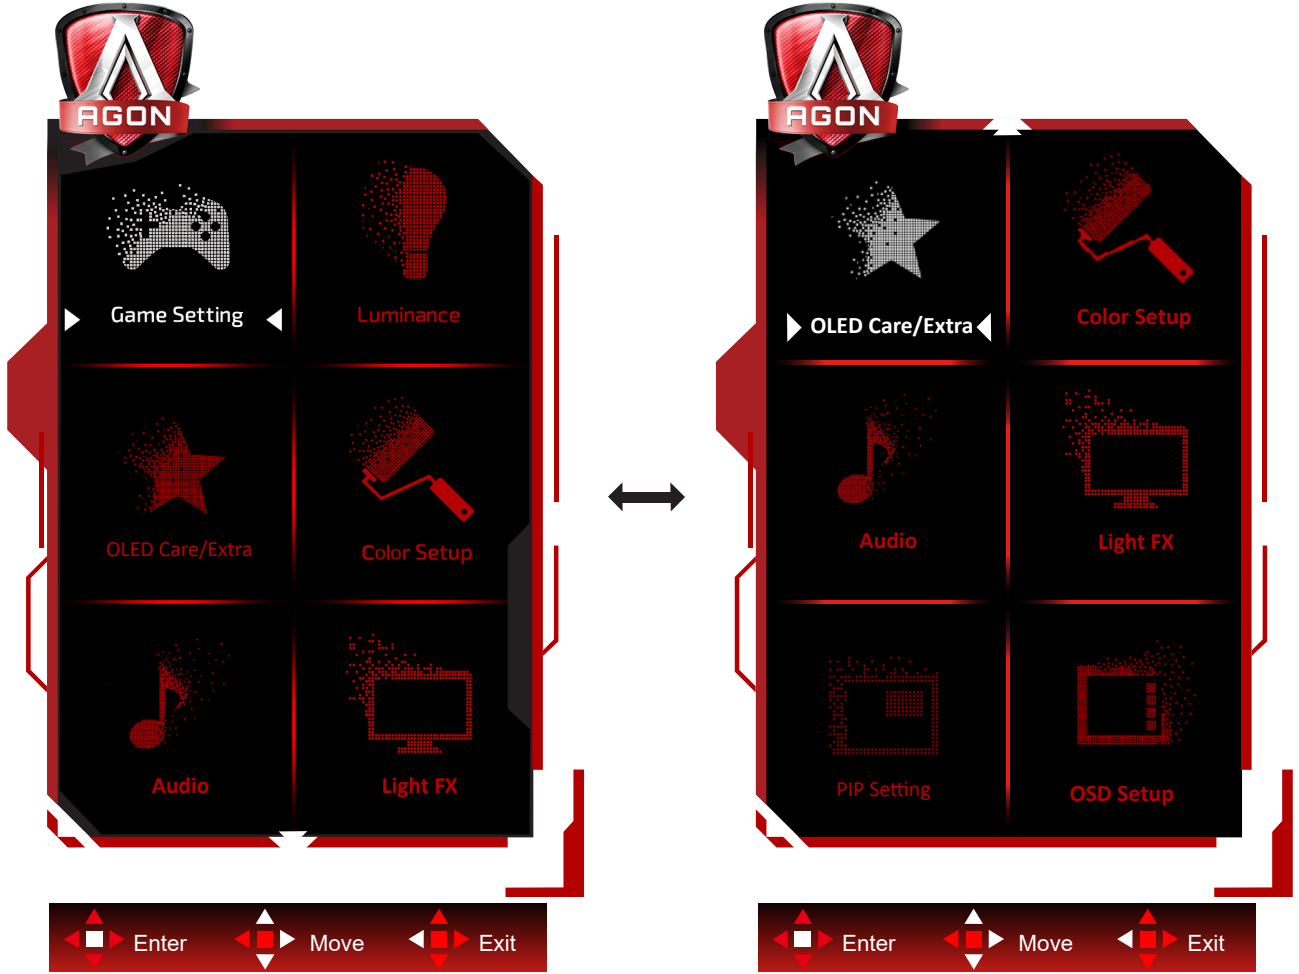

OSD تادادعإ

تعليمات أساسية وبسيطة حول مفاتيح التحكم

1. (OSD) ةشاشلا لىء ضرعلا قذفان طيشنتلا ةمئاقلا رز طغضا.

2. (OSD) ةشاشلا لىء ضرعلا تادادعإ ي ف (طبضلا) ديدحتلا وأ لقتلا رارزلأ ليلاد عبتا.

3. لقفل أو فتح القائمة على الشاشة، اضغط مع الاستمرار على زر التنزيل لمدة 10 ثوانٍ بينما (OSD) ةشاشلا لىء ةمئاقلا حتف/لفق ةقفيظو: تكون وظيفة القائمة على الشاشة غير نشطة.