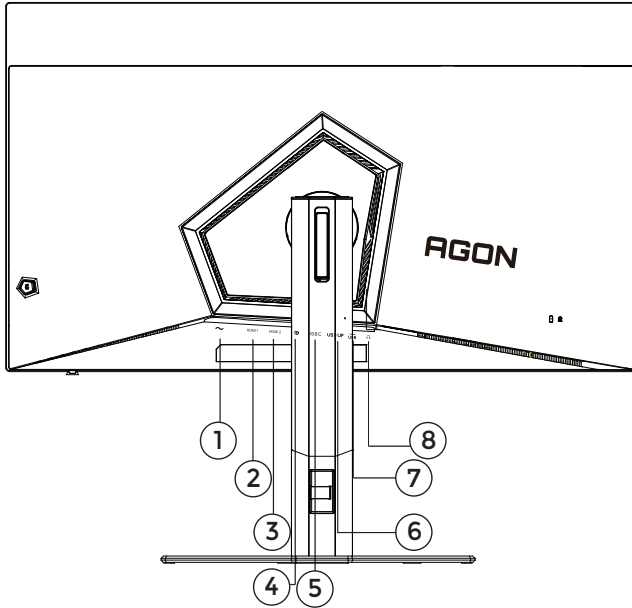

توصيل الشاشة

شاشا رهظ يف تابلا تاليصوت:

1. الطاقة
2. HDMI1
3. HDMI2
4. DisplayPort ذفنه
5. USB-C
6. 1USB3.2 Gen دصاع
7. USB3.2 Gen1 لزان + لزان عيرس نحص
8. سماعة رأ

بوساحلاب لاصتلا

1. ووصل سلك الطاقة بإحكام إلى ظهر الشاشة.
2. أطفئ حاسوبك وافصل كابل طاقته.
3. ووصل كابل إشارة العرض بموصل الفيديو في حاسوبك.
4. ووصل سلك طاقة الحاسوب وشاشة العرض بمقبس كهربائي قريب.
5. شغل الحاسوب وشاشة العرض.